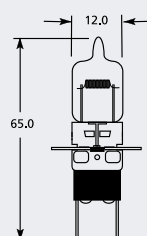

H3 PK22s Halogen

Part No.	+ Packaging Options	ECE	Volts	Watts	Base	Description / Information	Colour
EBO455	SB		6v	55w	PK22s		<input type="checkbox"/>
EB1456	SC		12v	20w	PK22s		<input type="checkbox"/>
EBO457	SB		12v	35w	PK22s		<input type="checkbox"/>
EBO403	SB	H3	12v	55w	PK22s	(E) Marked / Premium Bulb	<input type="checkbox"/>
EBO451	TC	H3	12v	55w	PK22s	(E) Marked / Long Life Bulb	<input type="checkbox"/>
EBO453	SB SC TC	H3	12v	55w	PK22s	(E) Marked	<input type="checkbox"/>
EB1453	TR	H3	12v	55w	PK22s	(E) Marked / Upgrade Blue Tint	<input checked="" type="checkbox"/>
EB1454	SB SC		12v	55w	PK22s	Import	<input type="checkbox"/>
EBO483	SB SC		12v	100w	PK22s		<input type="checkbox"/>
EBO489	SB SC		12v	130w	PK22s		<input type="checkbox"/>
EBO444	SB		24v	50w	PK22s		<input type="checkbox"/>
EBO404	SB	H3	24v	70w	PK22s	(E) Marked	<input type="checkbox"/>
EBO460	SB SC	H3	24v	70w	PK22s	(E) Marked	<input type="checkbox"/>
EBO461	SB	H3	24v	70w	PK22s	(E) Marked / Heavy Duty	<input type="checkbox"/>
EBO495	SB		24v	100w	PK22s		<input type="checkbox"/>
EBO496	SB		24v	130w	PK22s		<input type="checkbox"/>
EBO442	SB		48v	45w	PK22s		<input type="checkbox"/>
EBO443	SB		80v	55w	PK22s		<input type="checkbox"/>

H3C P22d/5 Halogen

Part No.	+ Packaging Options	ECE	Volts	Watts	Base	Description / Information	Colour
EB1452	SB	H3C	12v	55w	P22d/5		<input type="checkbox"/>

Packaging Option Codes SB Single Box TB Trade Box (x10) SC Single Clam TC Twin Clam SR Single Retail Box TR Twin Retail Box