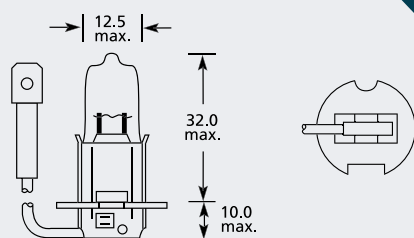

H3 PK22s Halogen

Part No.	+ Packaging Options	ECE	Volts	Watts	Base	Description / Information	Colour
EBO455	SB		6v	55w	PK22s		<input type="checkbox"/>
EB1456	SC		12v	20w	PK22s		<input type="checkbox"/>
EBO457	SB		12v	35w	PK22s		<input type="checkbox"/>
EBO403	SB	H3	12v	55w	PK22s	(E) Marked / Premium Bulb	<input type="checkbox"/>
EBO451	TC	H3	12v	55w	PK22s	(E) Marked / Long Life Bulb	<input type="checkbox"/>
EBO453	SB SC TC	H3	12v	55w	PK22s	(E) Marked	<input type="checkbox"/>
EB1453	TR	H3	12v	55w	PK22s	(E) Marked / Upgrade Blue Tint	<input checked="" type="checkbox"/>
EB1454	SB SC		12v	55w	PK22s	Import	<input type="checkbox"/>
EBO483	SB SC		12v	100w	PK22s		<input type="checkbox"/>
EBO489	SB SC		12v	130w	PK22s		<input type="checkbox"/>
EBO444	SB		24v	50w	PK22s		<input type="checkbox"/>
EBO404	SB	H3	24v	70w	PK22s	(E) Marked	<input type="checkbox"/>
EBO460	SB SC	H3	24v	70w	PK22s	(E) Marked	<input type="checkbox"/>
EBO461	SB	H3	24v	70w	PK22s	(E) Marked / Heavy Duty	<input type="checkbox"/>
EBO495	SB		24v	100w	PK22s		<input type="checkbox"/>
EBO496	SB		24v	130w	PK22s		<input type="checkbox"/>
EBO442	SB		48v	45w	PK22s		<input type="checkbox"/>
EBO443	SB		80v	55w	PK22s		<input type="checkbox"/>

H3C P22d/5 Halogen

Part No.	+ Packaging Options	ECE	Volts	Watts	Base	Description / Information	Colour
EB1452	SB	H3C	12v	55w	P22d/5		<input type="checkbox"/>

Packaging Option Codes SB Single Box TB Trade Box (x10) SC Single Clam TC Twin Clam SR Single Retail Box TR Twin Retail Box