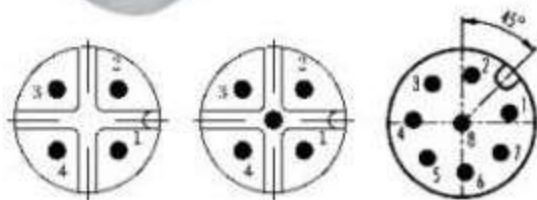

M12直公头 (可选A、B、D型)

针数 Contacts	电缆直径 Cable outlet(mm)	订货号 Ordering-No.
4	4-7	YG-12-I-4A-04
	7-9	YG-12-I-4A-06
5	4-7	YG-12-I-5A-04
	7-9	YG-12-I-5A-06
8	4-7 7-9	YG-12-I-8A-06

M12直母头 (可选A、B、D型)

针数 Contacts	电缆直径 Cable outlet(mm)	订货号 Ordering-No.
4	4-7	YG-12-I-4B-04
	7-9	YG-12-I-4B-06
5	4-7	YG-12-I-5B-04
	7-9	YG-12-I-5B-06
8	4-7 7-9	YG-12-I-8B-06

M12弯公头 (可选A、B、D型)

针数 Contacts	电缆直径 Cable outlet(mm)	订货号 Ordering-No.
4	4-7	YG-12-L-4A-04
	7-9	YG-12-L-4A-06
5	4-7	YG-12-L-5A-04
	7-9	YG-12-L-5A-06
8	4-7 7-9	YG-12-L-8A-06

M12弯母头 (可选A、B、D型)

针数 Contacts	电缆直径 Cable outlet(mm)	订货号 Ordering-No.
4	4-7	YG-12-L-4B-04
	7-9	YG-12-L-4B-06
5	4-7	YG-12-L-5B-04
	7-9	YG-12-L-5B-06
8	4-7 7-9	YG-12-L-8B-06