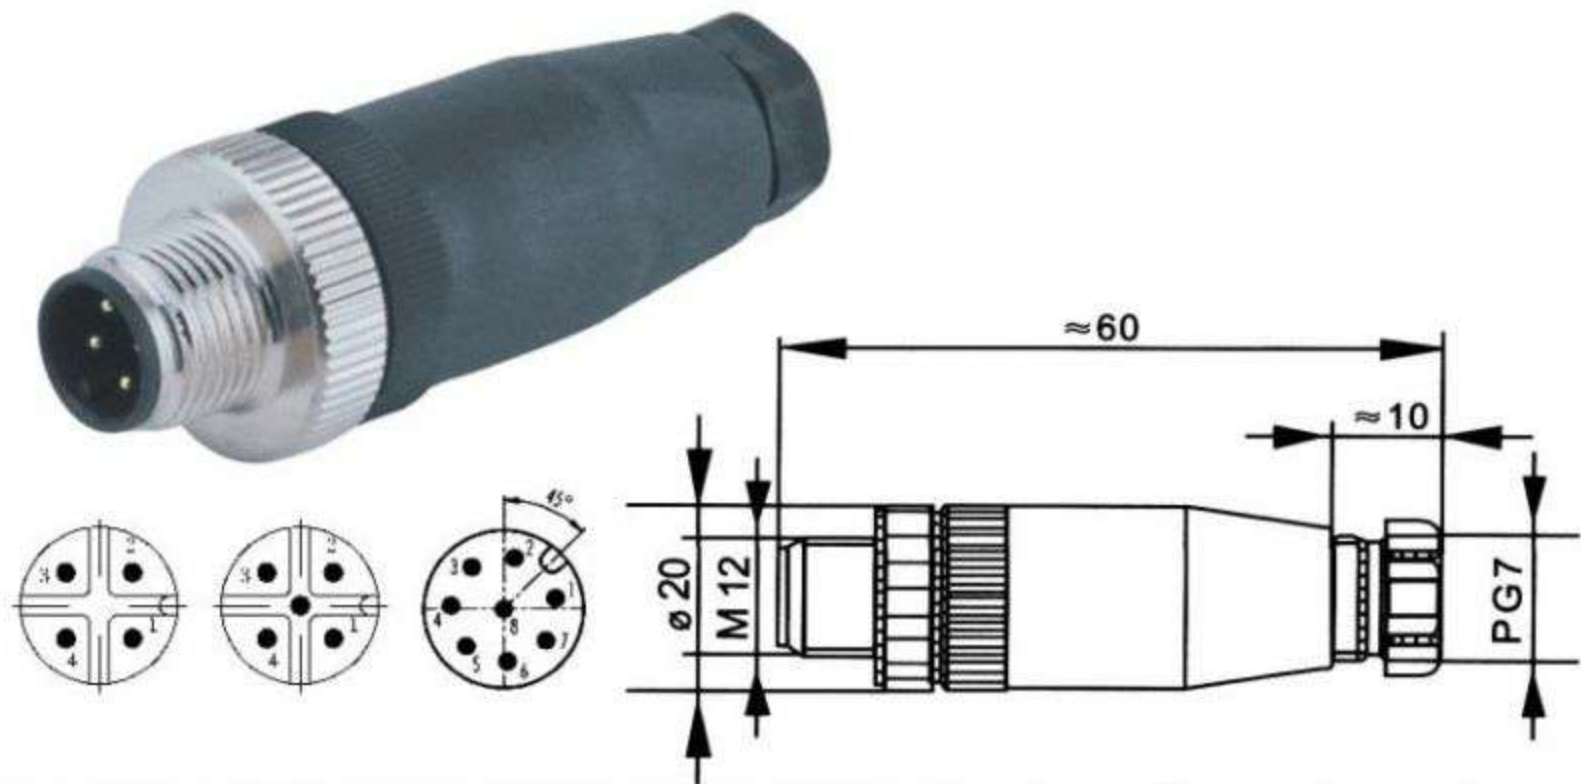

M12直公头 (可选A、B、D型)

针数 Contacts	电缆直径 Cable outlet(mm)	订货号 Ordering-No.
4	4-7	YG-12-I-4A-04
	7-9	YG-12-I-4A-06
5	4-7	YG-12-I-5A-04
	7-9	YG-12-I-5A-06
8	4-7 7-9	YG-12-I-8A-06

M12直母头 (可选A、B、D型)

针数 Contacts	电缆直径 Cable outlet(mm)	订货号 Ordering-No.
4	4-7	YG-12-I-4B-04
	7-9	YG-12-I-4B-06
5	4-7	YG-12-I-5B-04
	7-9	YG-12-I-5B-06
8	4-7 7-9	YG-12-I-8B-06

M12弯公头 (可选A、B、D型)

针数 Contacts	电缆直径 Cable outlet(mm)	订货号 Ordering-No.
4	4-7	YG-12-L-4A-04
	7-9	YG-12-L-4A-06
5	4-7	YG-12-L-5A-04
	7-9	YG-12-L-5A-06
8	4-7 7-9	YG-12-L-8A-06

M12弯母头 (可选A、B、D型)

针数 Contacts	电缆直径 Cable outlet(mm)	订货号 Ordering-No.
4	4-7	YG-12-L-4B-04
	7-9	YG-12-L-4B-06
5	4-7	YG-12-L-5B-04
	7-9	YG-12-L-5B-06
8	4-7 7-9	YG-12-L-8B-06