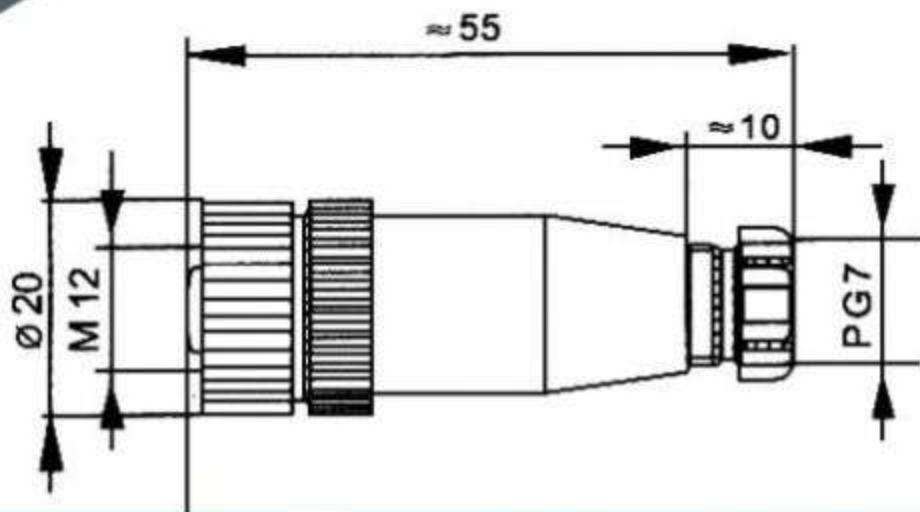

M12直公头 (可选A、B、D型)

针数 Contacts	电缆直径 Cable outlet(mm)	订货号 Ordering-No.
4	4-7	YG-12-I-4A-04
	7-9	YG-12-I-4A-06
5	4-7	YG-12-I-5A-04
	7-9	YG-12-I-5A-06
8	4-7 7-9	YG-12-I-8A-06

M12直母头 (可选A、B、D型)

针数 Contacts	电缆直径 Cable outlet(mm)	订货号 Ordering-No.
4	4-7	YG-12-I-4B-04
	7-9	YG-12-I-4B-06
5	4-7	YG-12-I-5B-04
	7-9	YG-12-I-5B-06
8	4-7 7-9	YG-12-I-8B-06

M12弯公头 (可选A、B、D型)

针数 Contacts	电缆直径 Cable outlet(mm)	订货号 Ordering-No.
4	4-7	YG-12-L-4A-04
	7-9	YG-12-L-4A-06
5	4-7	YG-12-L-5A-04
	7-9	YG-12-L-5A-06
8	4-7 7-9	YG-12-L-8A-06

M12弯母头 (可选A、B、D型)

针数 Contacts	电缆直径 Cable outlet(mm)	订货号 Ordering-No.
4	4-7	YG-12-L-4B-04
	7-9	YG-12-L-4B-06
5	4-7	YG-12-L-5B-04
	7-9	YG-12-L-5B-06
8	4-7 7-9	YG-12-L-8B-06