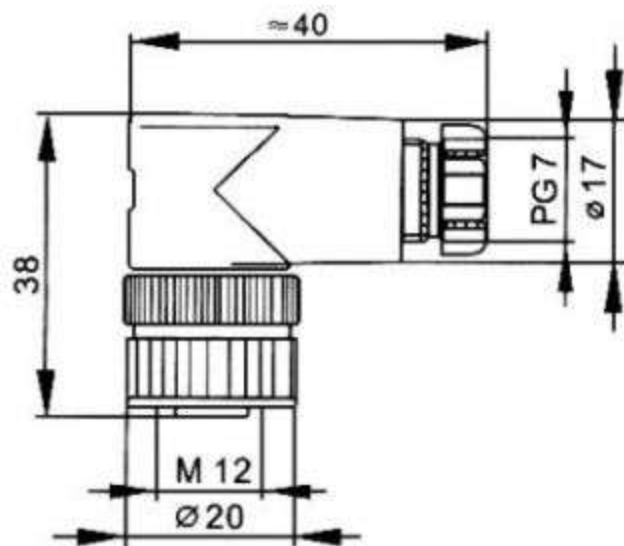

M12直公头 (可选A、B、D型)

针数 Contacts	电缆直径 Cable outlet(mm)	订货号 Ordering-No.
4	4-7	YG-12-I-4A-04
	7-9	YG-12-I-4A-06
5	4-7	YG-12-I-5A-04
	7-9	YG-12-I-5A-06
8	4-7 7-9	YG-12-I-8A-06

M12直母头 (可选A、B、D型)

针数 Contacts	电缆直径 Cable outlet(mm)	订货号 Ordering-No.
4	4-7	YG-12-I-4B-04
	7-9	YG-12-I-4B-06
5	4-7	YG-12-I-5B-04
	7-9	YG-12-I-5B-06
8	4-7 7-9	YG-12-I-8B-06

M12弯公头 (可选A、B、D型)

针数 Contacts	电缆直径 Cable outlet(mm)	订货号 Ordering-No.
4	4-7	YG-12-L-4A-04
	7-9	YG-12-L-4A-06
5	4-7	YG-12-L-5A-04
	7-9	YG-12-L-5A-06
8	4-7 7-9	YG-12-L-8A-06

M12弯母头 (可选A、B、D型)

针数 Contacts	电缆直径 Cable outlet(mm)	订货号 Ordering-No.
4	4-7	YG-12-L-4B-04
	7-9	YG-12-L-4B-06
5	4-7	YG-12-L-5B-04
	7-9	YG-12-L-5B-06
8	4-7 7-9	YG-12-L-8B-06