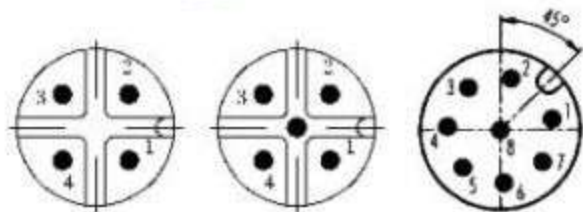

M12直公头 (可选A、B、D型)

针数 Contacts	电缆直径 Cable outlet(mm)	订货号 Ordering-No.
4	4-7	YG-12-I-4A-04
	7-9	YG-12-I-4A-06
5	4-7	YG-12-I-5A-04
	7-9	YG-12-I-5A-06
8	4-7 7-9	YG-12-I-8A-06

M12直母头 (可选A、B、D型)

针数 Contacts	电缆直径 Cable outlet(mm)	订货号 Ordering-No.
4	4-7	YG-12-I-4B-04
	7-9	YG-12-I-4B-06
5	4-7	YG-12-I-5B-04
	7-9	YG-12-I-5B-06
8	4-7 7-9	YG-12-I-8B-06

M12弯公头 (可选A、B、D型)

针数 Contacts	电缆直径 Cable outlet(mm)	订货号 Ordering-No.
4	4-7	YG-12-L-4A-04
	7-9	YG-12-L-4A-06
5	4-7	YG-12-L-5A-04
	7-9	YG-12-L-5A-06
8	4-7 7-9	YG-12-L-8A-06

M12弯母头 (可选A、B、D型)

针数 Contacts	电缆直径 Cable outlet(mm)	订货号 Ordering-No.
4	4-7	YG-12-L-4B-04
	7-9	YG-12-L-4B-06
5	4-7	YG-12-L-5B-04
	7-9	YG-12-L-5B-06
8	4-7 7-9	YG-12-L-8B-06