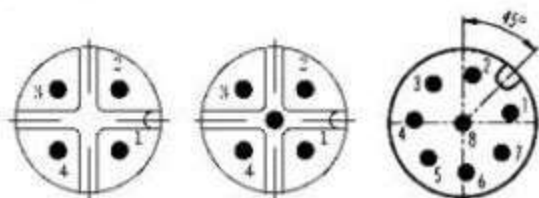

M12直公头 (可选A、B、D型)

针数 Contacts	电缆直径 Cable outlet(mm)	订货号 Ordering-No.
4	4-7	YG-12-I-4A-04
	7-9	YG-12-I-4A-06
5	4-7	YG-12-I-5A-04
	7-9	YG-12-I-5A-06
8	4-7 7-9	YG-12-I-8A-06

M12直母头 (可选A、B、D型)

针数 Contacts	电缆直径 Cable outlet(mm)	订货号 Ordering-No.
4	4-7	YG-12-I-4B-04
	7-9	YG-12-I-4B-06
5	4-7	YG-12-I-5B-04
	7-9	YG-12-I-5B-06
8	4-7 7-9	YG-12-I-8B-06

M12弯公头 (可选A、B、D型)

针数 Contacts	电缆直径 Cable outlet(mm)	订货号 Ordering-No.
4	4-7	YG-12-L-4A-04
	7-9	YG-12-L-4A-06
5	4-7	YG-12-L-5A-04
	7-9	YG-12-L-5A-06
8	4-7 7-9	YG-12-L-8A-06

M12弯母头 (可选A、B、D型)

针数 Contacts	电缆直径 Cable outlet(mm)	订货号 Ordering-No.
4	4-7	YG-12-L-4B-04
	7-9	YG-12-L-4B-06
5	4-7	YG-12-L-5B-04
	7-9	YG-12-L-5B-06
8	4-7 7-9	YG-12-L-8B-06