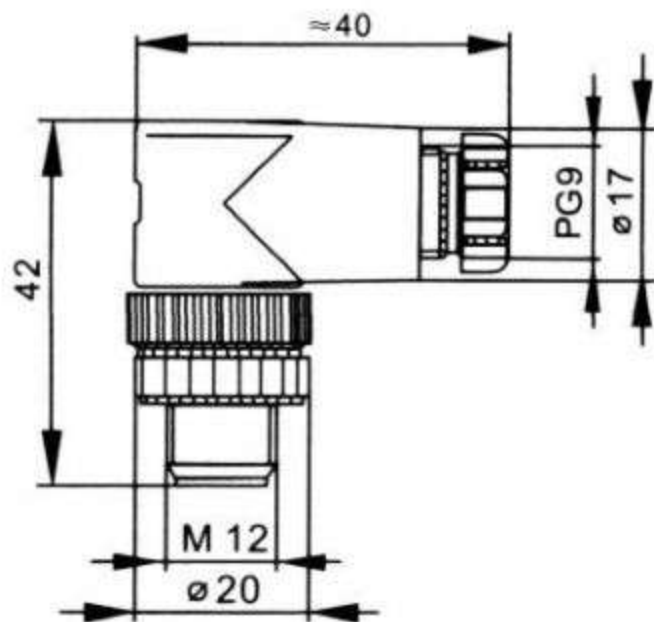

M12直公头 (可选A、B、D型)

针数 Contacts	电缆直径 Cable outlet(mm)	订货号 Ordering-No.
4	4-7	YG-12-I-4A-04
	7-9	YG-12-I-4A-06
5	4-7	YG-12-I-5A-04
	7-9	YG-12-I-5A-06
8	4-7 7-9	YG-12-I-8A-06

M12直母头 (可选A、B、D型)

针数 Contacts	电缆直径 Cable outlet(mm)	订货号 Ordering-No.
4	4-7	YG-12-I-4B-04
	7-9	YG-12-I-4B-06
5	4-7	YG-12-I-5B-04
	7-9	YG-12-I-5B-06
8	4-7 7-9	YG-12-I-8B-06

M12弯公头 (可选A、B、D型)

针数 Contacts	电缆直径 Cable outlet(mm)	订货号 Ordering-No.
4	4-7	YG-12-L-4A-04
	7-9	YG-12-L-4A-06
5	4-7	YG-12-L-5A-04
	7-9	YG-12-L-5A-06
8	4-7 7-9	YG-12-L-8A-06

M12弯母头 (可选A、B、D型)

针数 Contacts	电缆直径 Cable outlet(mm)	订货号 Ordering-No.
4	4-7	YG-12-L-4B-04
	7-9	YG-12-L-4B-06
5	4-7	YG-12-L-5B-04
	7-9	YG-12-L-5B-06
8	4-7 7-9	YG-12-L-8B-06