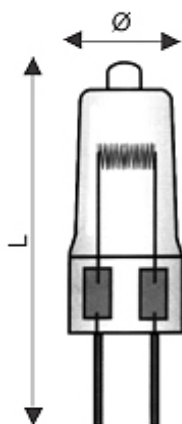

Bispina UV-STOP G4 - G6,35 GY6,35

lampade alogene UV-STOP Long life bispina rinforzate G4 PIN Ø 0,75 mm

utilizzo senza ulteriore protezione **UV-STOP** 

PIN Ø 0,75 mm

Durata 3000 ore. 3000°K.

Conforme alla
CEI EN 60061-1
foglio n. 7004-72-3

(1) per uso nautico

Confezione mini con sovrapprezzo 20%.
Confezione 100 pezzi

Volt	Watt	Attacco	Dim.	Luminosità lm	Codice	 Classe energetica
6	5	G4	9x30	70	420 2989	C
6	10	G4	9x30	140	420 2900	C
6	15	G4	9x30	230	420 2950	C
6	20	G4	9x30	350	420 3000	C
6	35	G4	9x30	650	420 3005	C
12	5	G4	9x30	60	420 3008	C
12	10	G4	9x30	140	420 3010	C
12	20	G4	9x30	350	420 3015	C
12	35	G4	9x30	650	420 3020	C
(1) 14	20	G4	9x30	350	420 3018	C
24	10	G4	9x30	140	420 3022	C
24	20	G4	9x30	350	420 3025	C
24	35	G4	9x30	650	420 3026	C
(1) 28	10	G4	9x30	140	420 3027	C
(1) 28	20	G4	9x30	350	420 3028	D