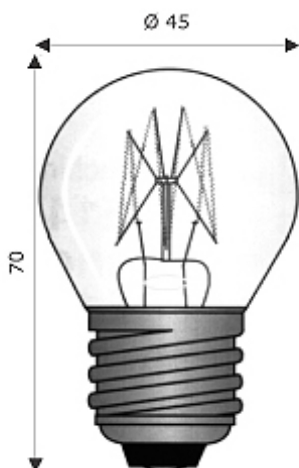

lampade a incandescenza a sfera a tensioni speciali (12V, 24V, 130V) e solare daylight

lampade a incandescenza a sfera a tensioni speciali (12V, 24V, 130V) E27 45x70 mm

Durata 2000 ore

Attacco normalizzato in conformità alla CEI EN 60061-1 come da caratteristiche tecniche.

* Non idonee per utilizzo in ambito domestico e/o per illuminazione generale

Confezione mini 10 pz. con sovrapprezzo 20%.
Confezione 25 pezzi

Volt	Watt	Filamento	Codice
12	15	C-2V	413 0030
12	25	C-2V	413 0032
12	40	C-2V	413 0034
24	15	C-2V	413 0036
24	25	C-2V	413 0038
24	40	C-2V	413 0040
130	25	C-5A	413 0042
130	40	C-5A	413 0044