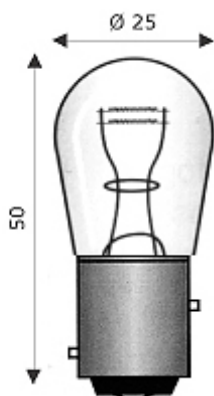

lampade auto ad incandescenza per stop - posizione - indicatori di direzione e proiettori

lampade auto stop - posizione - indicatori di direzione e proiettori Bay15d 25x50 mm

Conforme alla
CEI EN 60061-1
foglio n. 7004-11B-7

Confezione mini 10 pz. con sovrapprezzo 20%.

Confezione 50 pezzi

| Volt | Watt | Codice |
|------|------|----------|
| 6 | 5/20 | 411 1100 |
| 12 | 21-5 | 411 1102 |
| 24 | 21-5 | 411 1106 |
| 24 | 24-6 | 411 1108 |