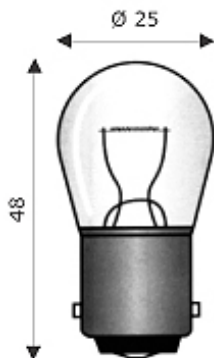

lampade auto ad incandescenza per stop - posizione - indicatori di direzione e proiettori

lampade auto stop - posizione - indicatori di direzione e proiettori Ba15s 25x48 mm

Conforme alla
CEI EN 60061-1
foglio n. 7004-11A-9

Confezione mini 10 pz. con sovrapprezzo 20%.
Confezione 50 pezzi

Volt	Watt	Codice
6	15	411 0800
6	21	411 0802
12	15	411 0804
12	21	411 0808
12	25	411 0810
24	15	411 0812
24	21	411 0816
24	25	411 0818
30	21	411 0850