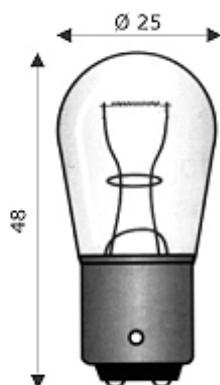

lampade auto ad incandescenza per stop - posizione - indicatori di direzione e proiettori

lampade auto stop - posizione - indicatori di direzione e proiettori Ba15d 25x48 mm

Conforme alla
CEI EN 60061-1
foglio n. 7004-11A-9

Confezione mini 10 pz. con sovrapprezzo 20%.
Confezione 50 pezzi

Volt	Watt	Codice
12	15	411 0890
12	21	411 0892
12	21-5	411 0899
24	15	411 0900
24	21	411 0901
24	21-5	411 0902