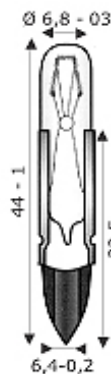

Subminiatura, miniatura, telefoniche, tubolari per segnalazione

lampade telefoniche standard T6.8 6.8x44 mm

Confezione 100 pz.
Confezione mini 10 pz. con sovrapprezzo 20%.

Volt	mA	Filamento	Durata ore	Flusso MSCP	Codice
6	40	C-2V	5.000	.048	410 1000
6	200	C-2V	10.000	.334	410 1001
12	40	C-2V	5.000	.088	410 1002
12	100	C-2V	10.000	.255	410 1003
24	20	C-2F	10.000	.064	410 1004
24	40	C-2F	10.000	.239	410 1022
24	50	C-2F	10.000	.279	410 1007
24	100	C-2F	5.000	.438	410 1008
28	20	C-2F	5.000	.260	410 1021
28	45	C-2F	5.000	.239	410 1009
30	20	C-2F	5.000	.143	410 1010
30	40	C-2F	10.000	.287	410 1011
36	50	C-2F	5.000	.390	410 1040
48	25	CC-2F	5.000	.175	410 1014
48	40	CC-2F	5.000	.358	410 1015
48	50	CC-2F	5.000	.382	410 1027
60	20	CC-2F	5.000	.183	410 1016
60	40	CC-2F	5.000	.518	410 1025
70	20	CC-2F	5.000	.239	410 1026